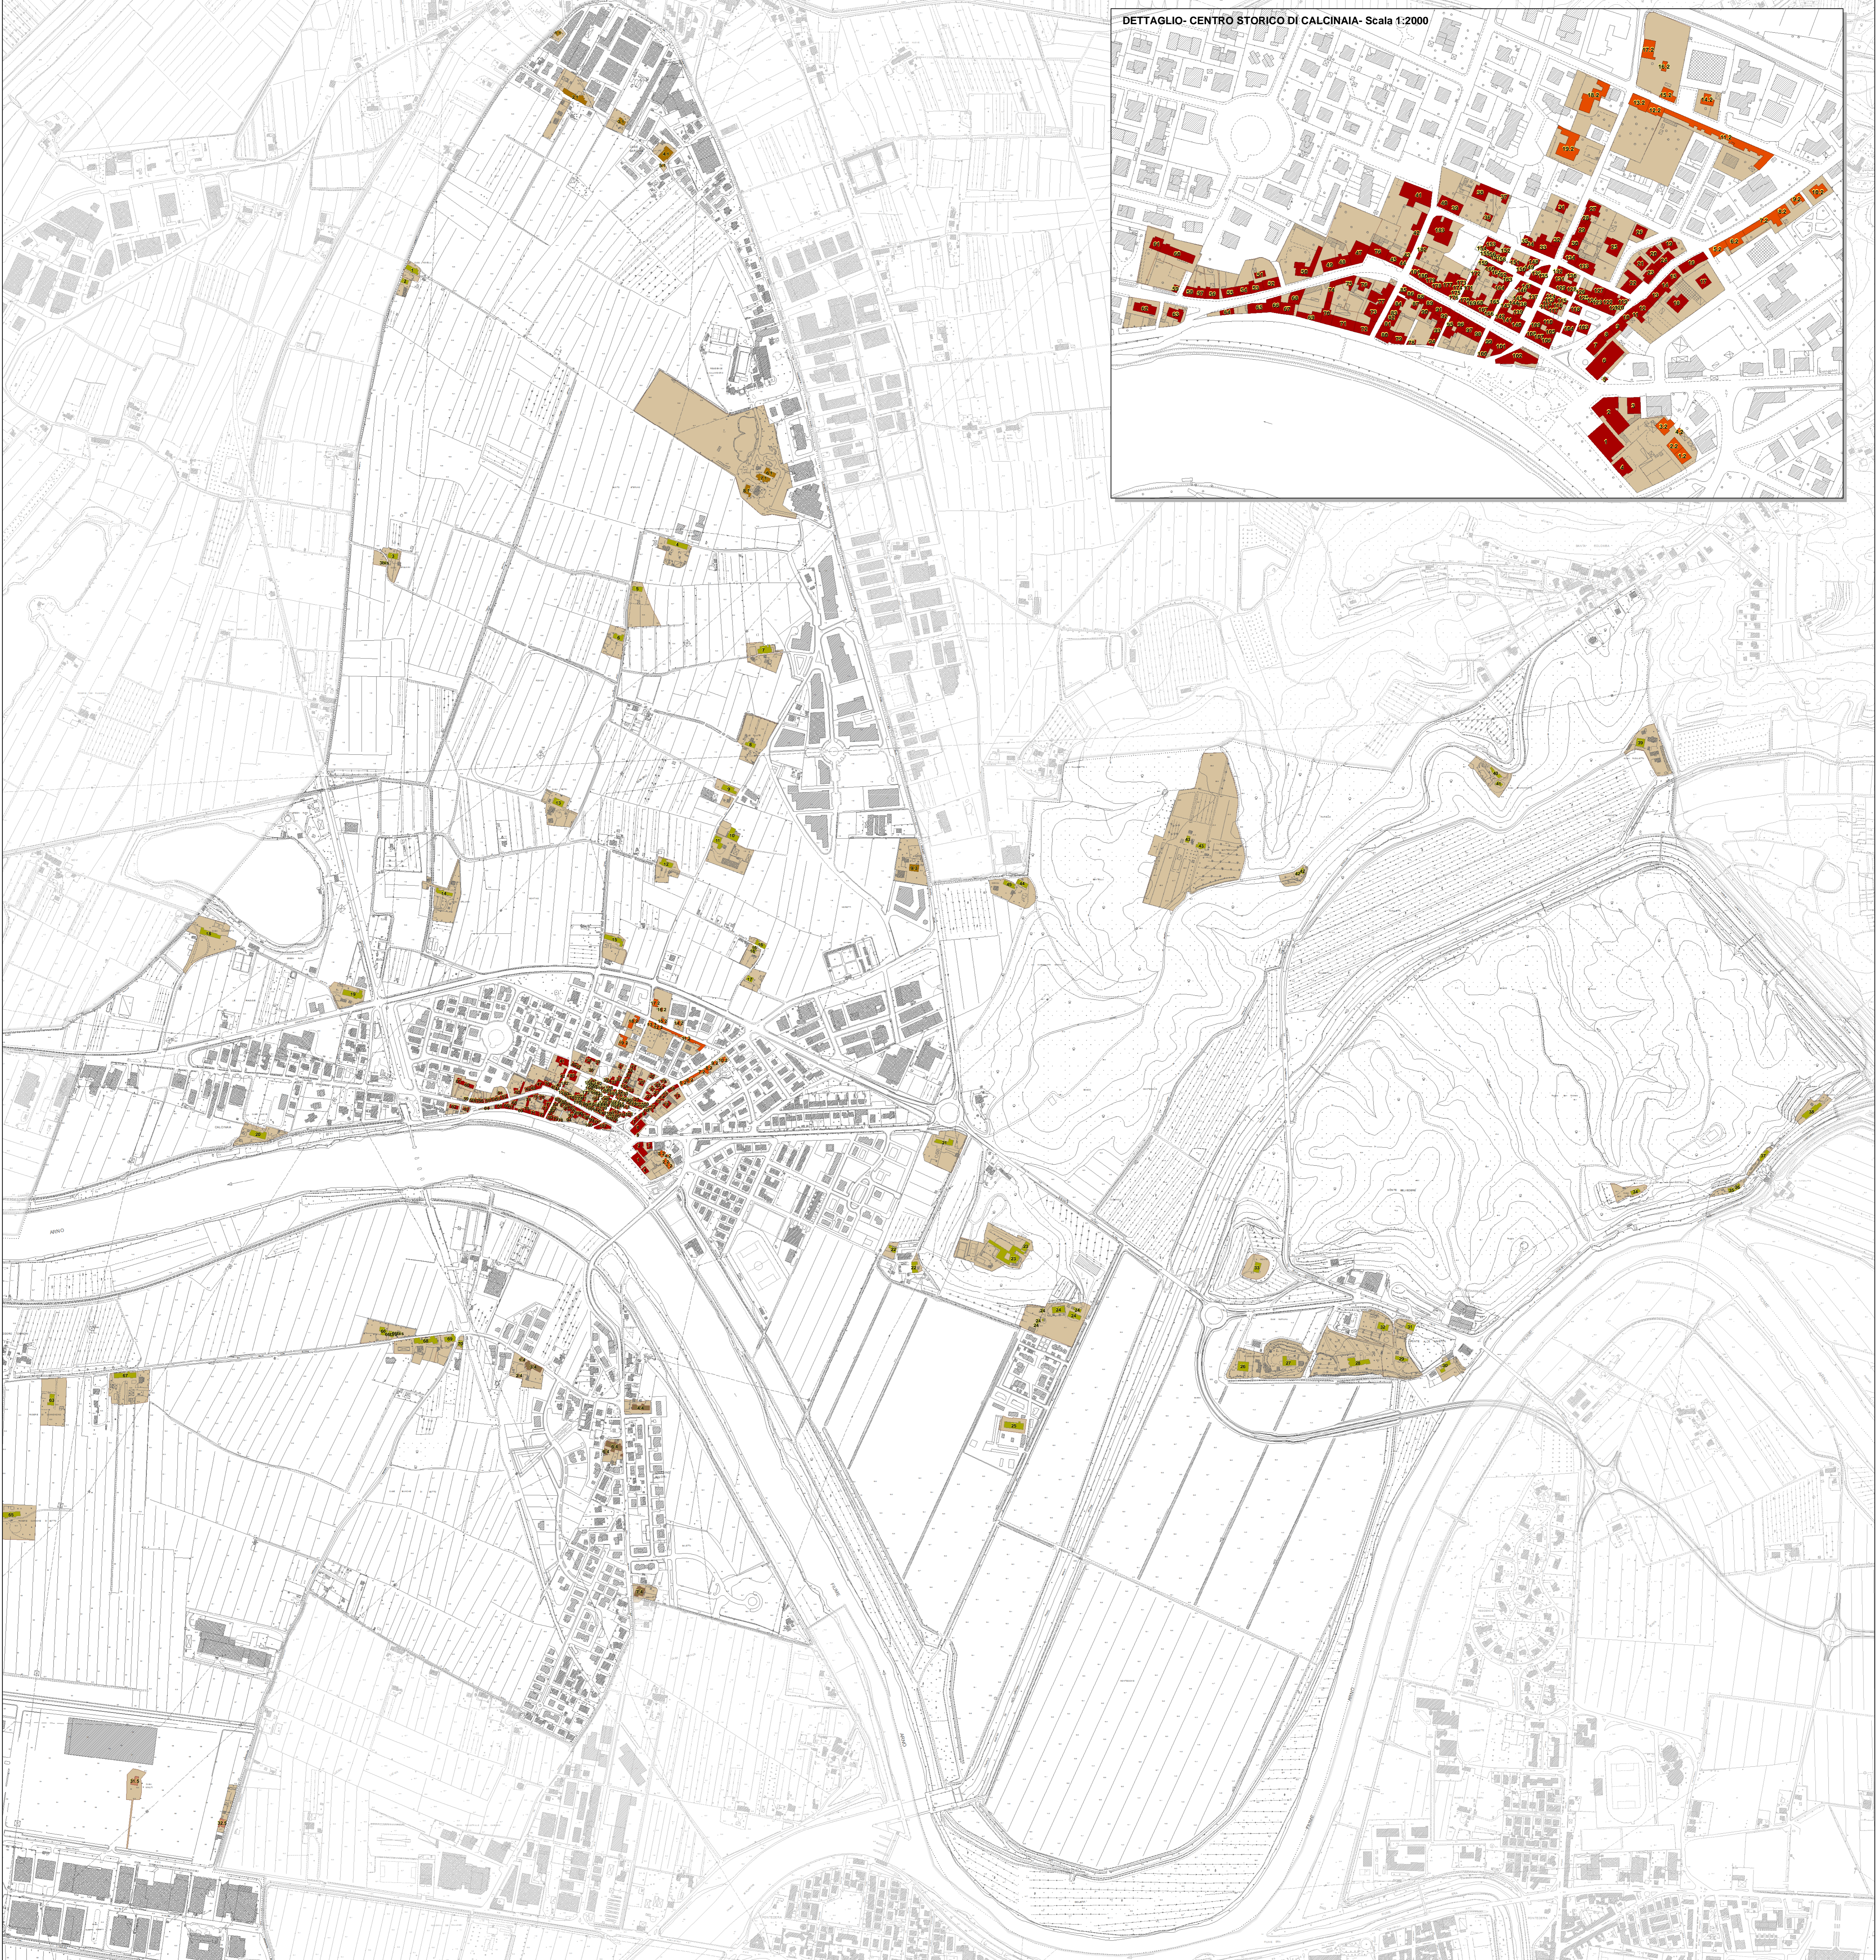

DETTAGLIO- CENTRO STORICO DI CALCINAIA- Scala 1:2000

- Calcinaia Centro storico (n)
- Calcinaia (n.2)
- Fornacette Centro Storico (n)
- Fornacette (n.5)
- Sardina (n.1)
- Oltremo (n.4)
- Territorio aperto (n)