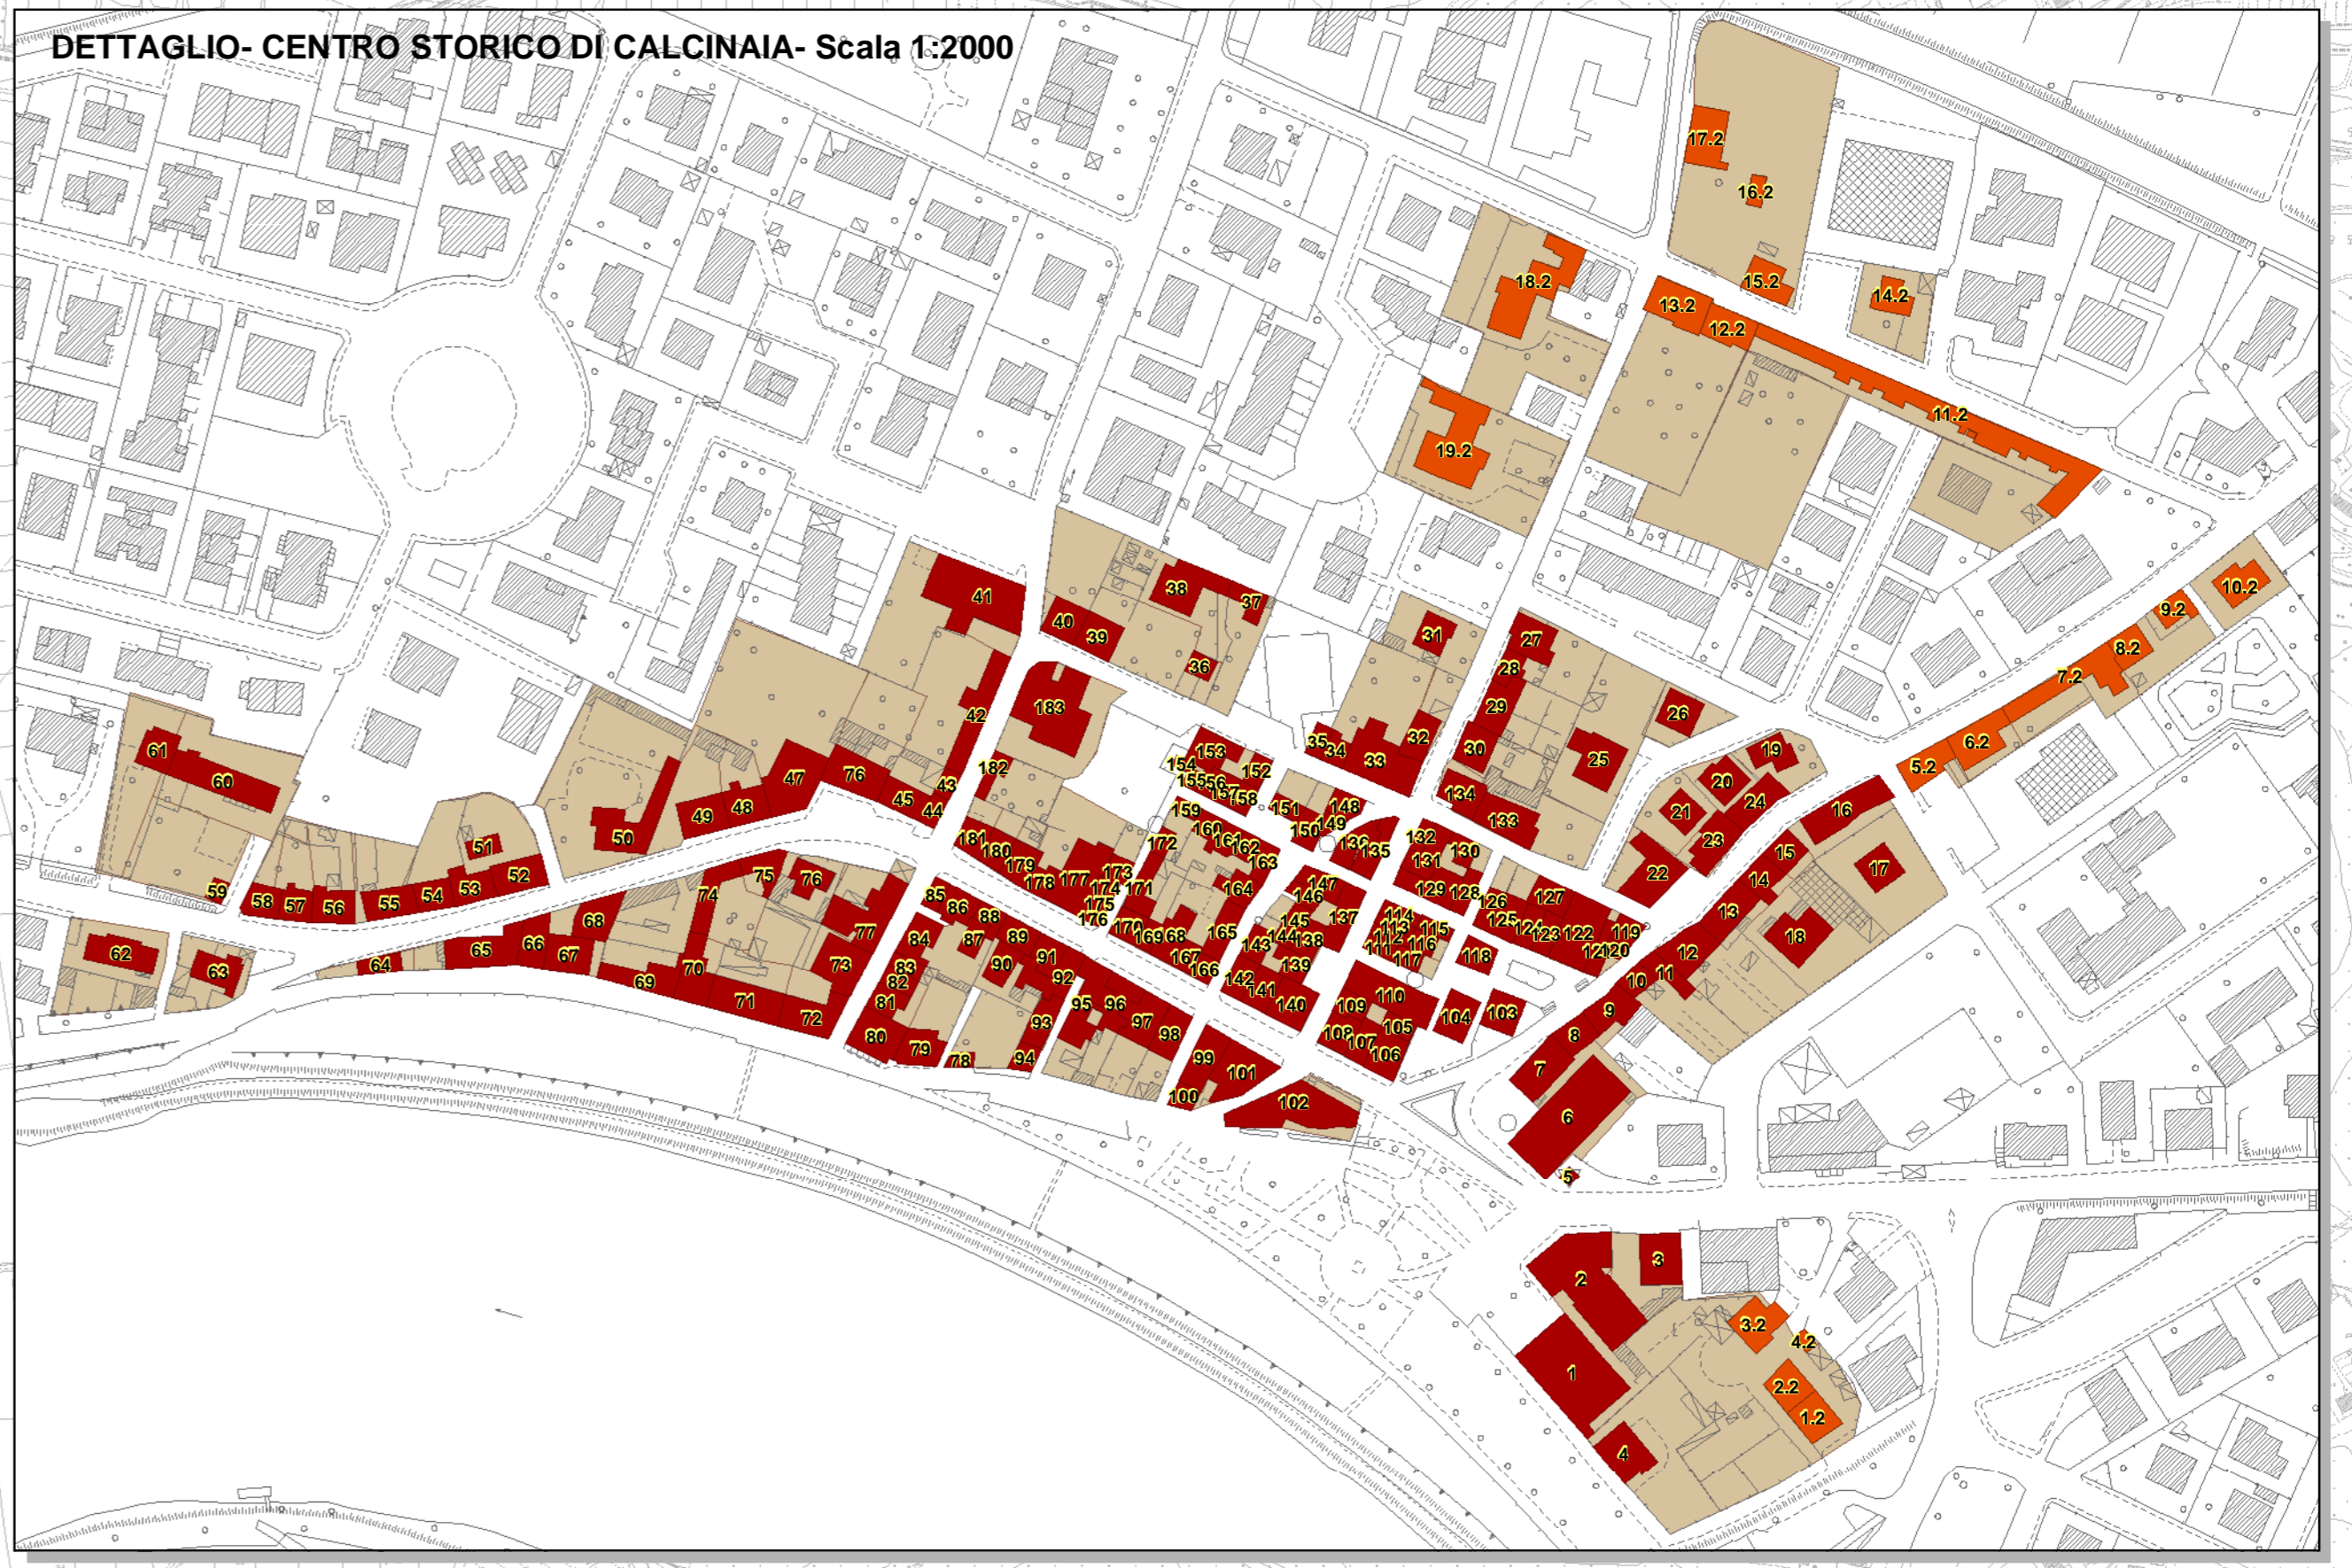

DETTAGLIO- CENTRO STORICO DI CALCINAIA- Scala 1:2000

- Calcinaia Centro storico (n)
- Calcinaia (n.2)
- Fornacette Centro Storico (n)
- Fornacette (n.5)
- Sardina (n.1)
- Oltremo (n.4)
- Territorio aperto (n)